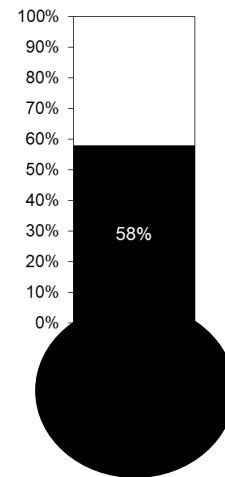

Baptêmes

Le 30 décembre

La Nativité de la Sainte-Vierge

Marie-Noelle, fille de Frederic Laporte et de Karen Lee

Chaque matin, il faut trouver 2 417 $ pour faire vivre notre paroisse

C'est ce que ça coûte pour ouvrir l'église, l'éclairer, la chauffer, l'entretenir et surtout maintenir toutes les activités et les services en lien avec la mission pastorale.

La campagne de financement de la paroisse La Nativité de la Sainte-Vierge, qui regroupe les paroissiens de Candiac, de La Prairie, de Saint-Mathieu et de Saint-Philippe, tire bientôt à sa fin et nous sommes encore très loin de notre objectif de 525 000 $.

Si chaque paroissien verse sa juste part à son église **annuellement** et **régulièrement** et non seulement à la réception d'un service, nous continuerons d'être présents pour célébrer les moments importants de votre vie.

Nous vous remercions de votre générosité en ce temps des fêtes.

Et que cette nouvelle année 2019 soit excellente pour vous tous!

Objectif : 525 000 $
Résultats au 19 décembre : 303 738 $